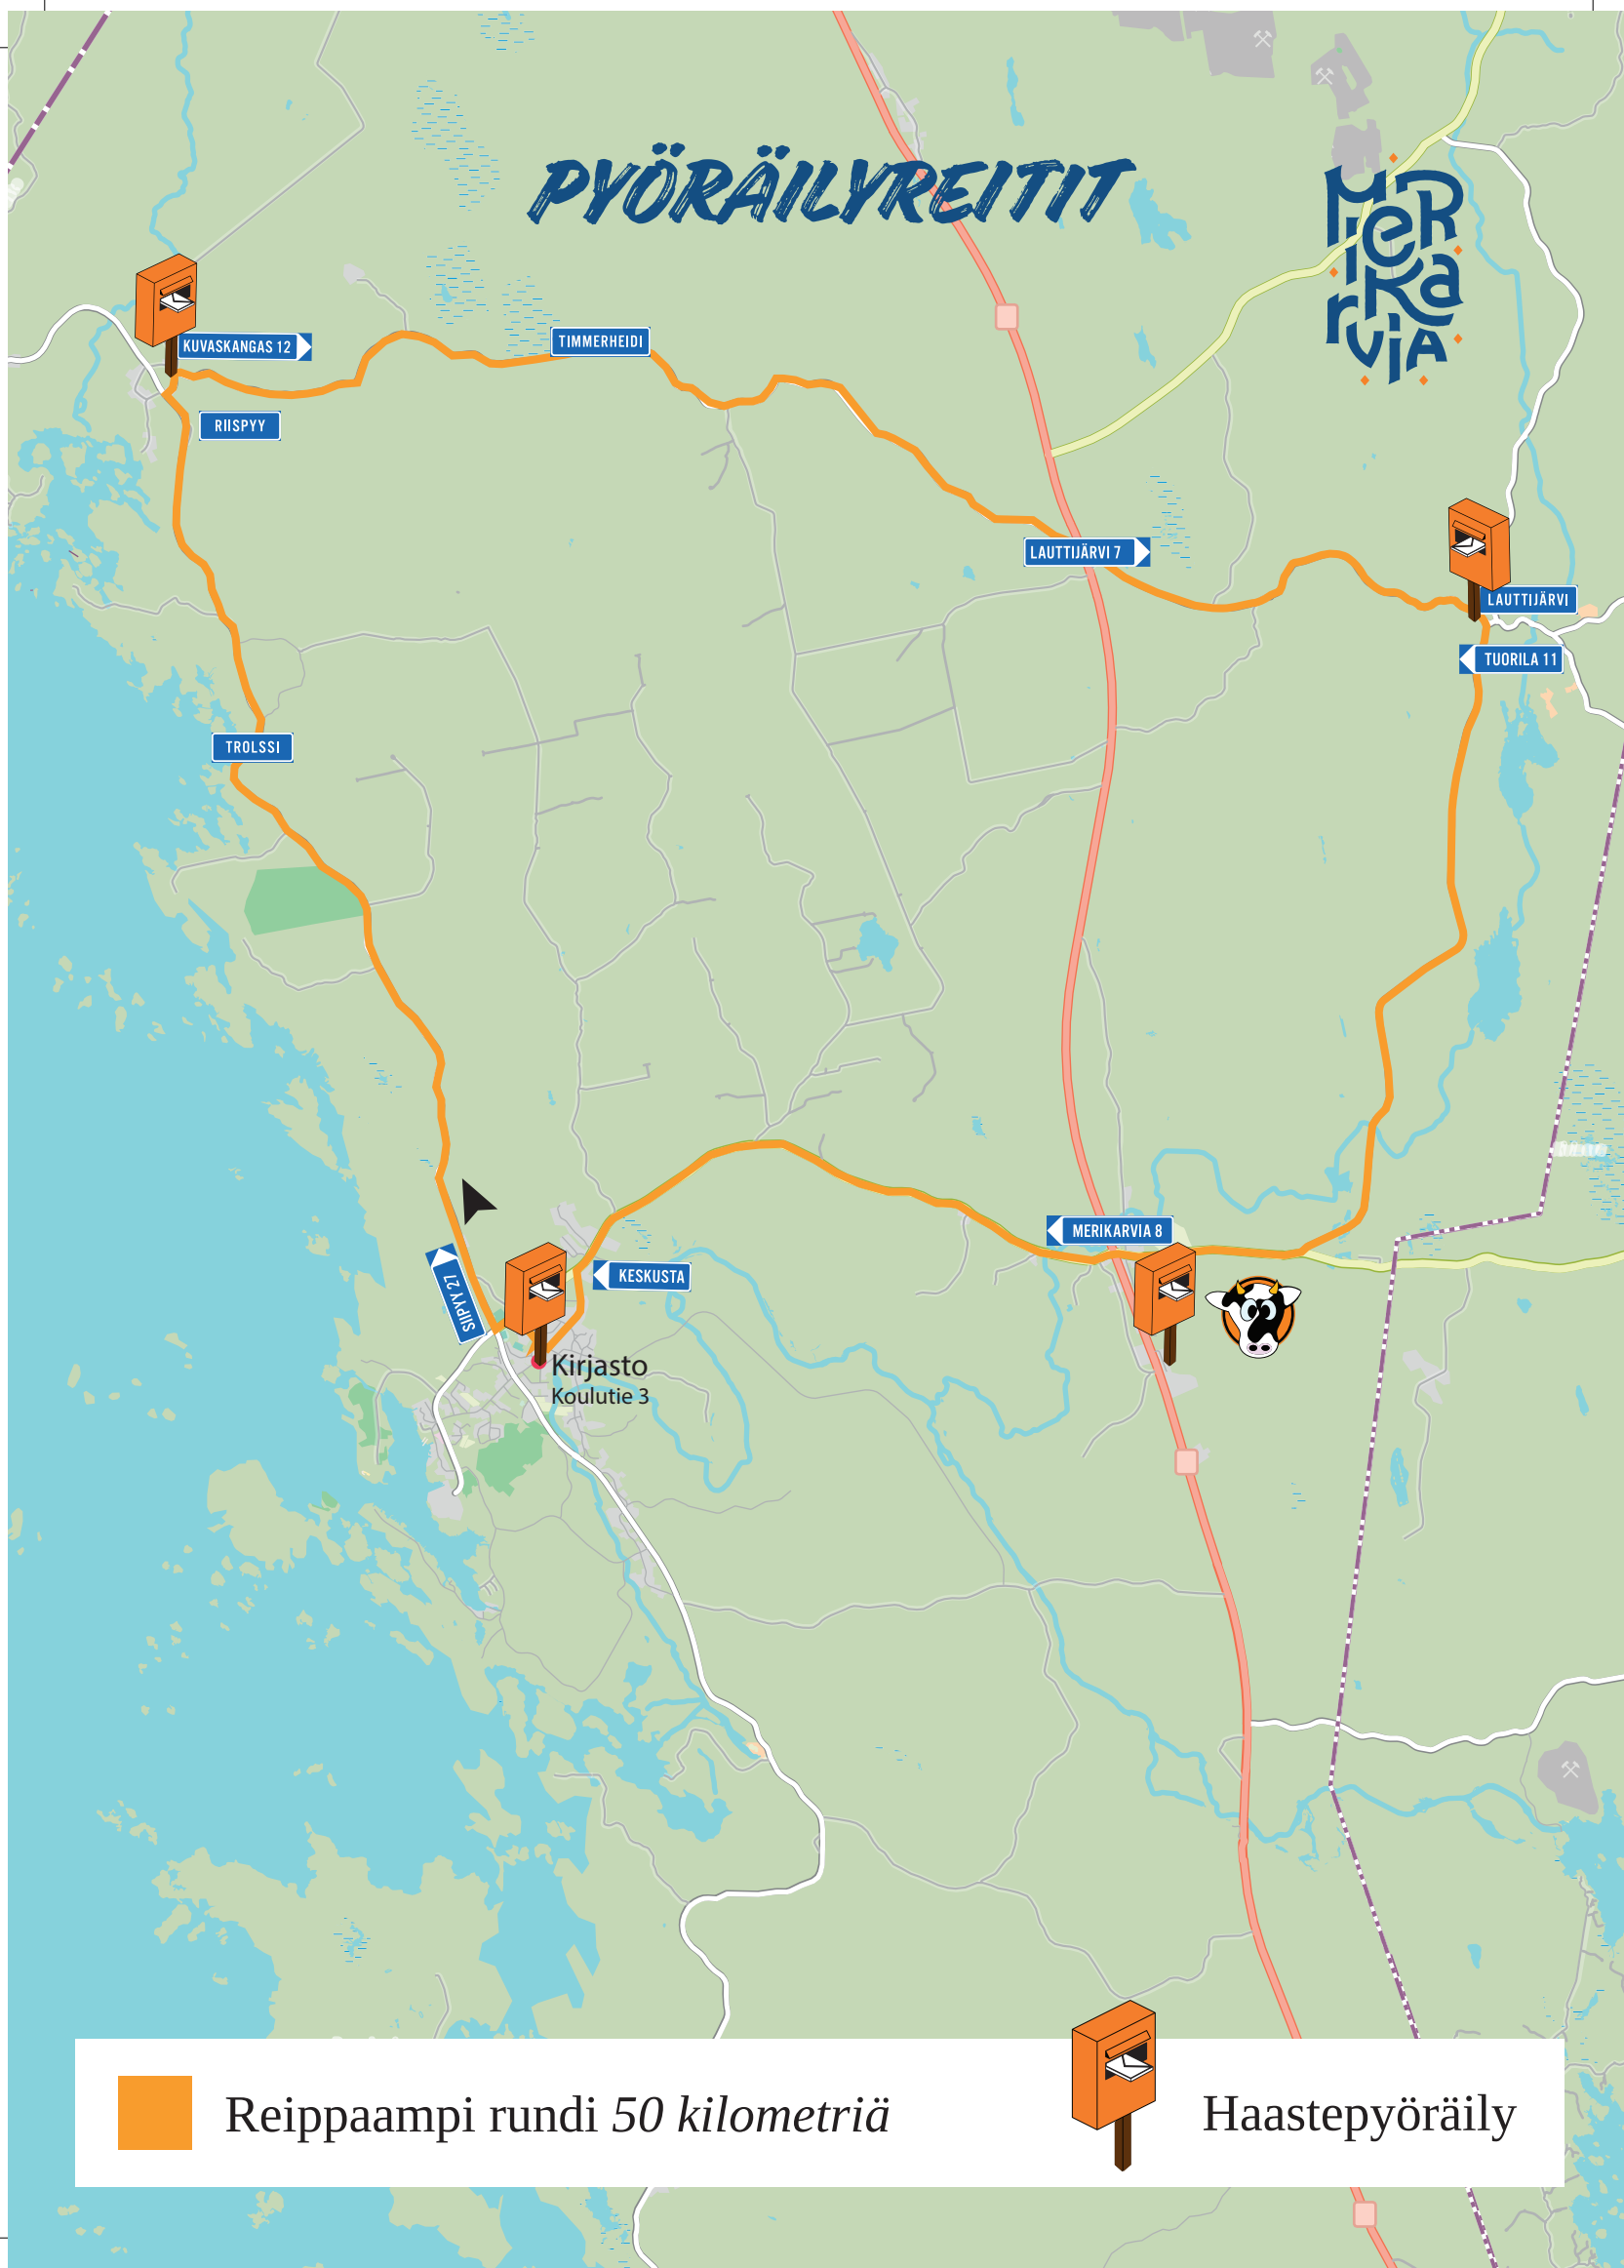

PYÖRÄILYREITIT

Merikarvia

Reippaampi rundi 50 kilometriä

Haastepyöräily